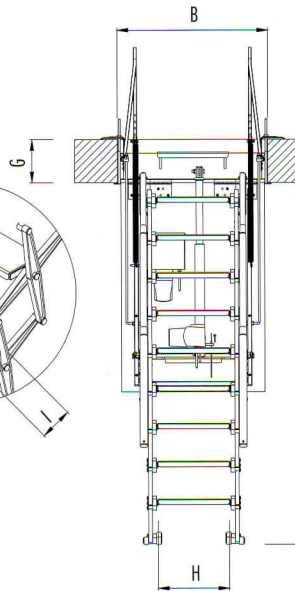

ACI ALLUMINIO motorizzata/electric ladder

Aletta del corpo cassonetto 3cm.
Frame's width

A x B				C	G	E	F
90x60	90x70	-	-	270/300	18/28	160/170	125/130
100x60	110x60	120x60	130x60	270/300	18/28	160/170	125/130
100x60	110x60	120x60	130x60	301/325	18/28	190	140
100x70	110x70	120x70	130x70	270/300	18/28	160/170	125/130
100x70	110x70	120x70	130x70	301/325	18/28	190	140