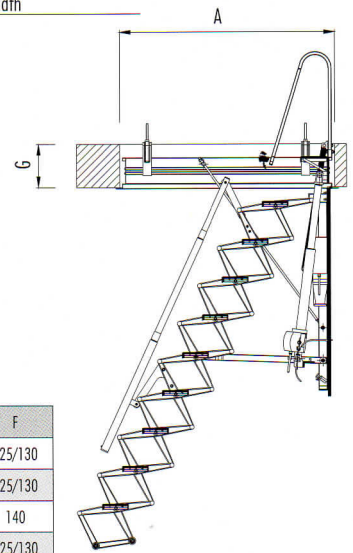

ACI ALLUMINIO motorizzata/electric ladder

Aletta del corpo cassonetto 3cm.
Frame's width

A x B				C	G	E	F
90x60	90x70	-	-	270/300	18/28	160/170	125/130
100x60	110x60	120x60	130x60	270/300	18/28	160/170	125/130
100x60	110x60	120x60	130x60	301/325	18/28	190	140
100x70	110x70	120x70	130x70	270/300	18/28	160/170	125/130
100x70	110x70	120x70	130x70	301/325	18/28	190	140