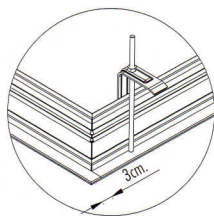

ACI ALLUMINIO parete verticale

Aletta del corpo cassonetto 3cm.
Frame's width

MODELLO	A x B						C	G	
STANDARD							70x60	250/275	18 / 28
							70x70		
	80x60	90x60	100x60	110x60	120x60	130x60	276/300	18 / 28	
	80x70	90x70	100x70	110x70	120x70	130x70			
	80x60	90x60	100x60	110x60	120x60	130x60			
	SPECIALE	80x80	80x90	80x100			276/300		18 / 28
301/325							18 / 28		
90x80		90x90	90x100			276/300		18 / 28	
						301/325		18 / 28	
100x80		100x90	100x100			276/300		18 / 28	
						301/325		18 / 28	
110x80		110x90	110x100			276/300		18 / 28	
						301/325		18 / 28	
120x80		120x90	120x100			276/300		18 / 28	
						301/325		18 / 28	
130x80		130x90	130x100			276/300		18 / 28	
						301/325		18 / 28	