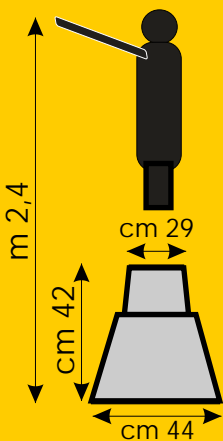

Prodotto a norme è conforme all'utilizzo secondo il D.Lgs. 81/2008. Collaudato dal TÜV GS tedesco.

Imballo in scatola di cartone con presentazione prodotto ed istruzioni d'uso

CARATTERISTICHE TECNICHE

Altezza totale: cm 42

Altezza di lavoro: m 2,4

Larghezza base: cm 45

Larghezza piattaforma: cm 29

Portata: Kg 150 compresa 1 persona

Peso: 3,5 Kg

Garanzia: 5 anni

PRODOTTO CONFORME AL D.LGS. 81/2008

Caratteristiche indicative possono subire variazioni senza preavviso

Altezza di lavoro m 2,4

Rotelle autofrenanti a scomparsa

Si posiziona con un piede

Trabattelli e scale di qualità