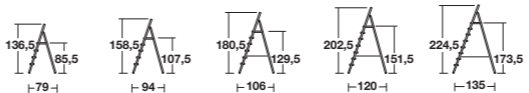

Scala alluminio

CONFORME DLGS 081/08

gradini steps	4	5	6	7	8
art.	744	740	741	742	743
EAN	8005673007440	8005673007402	8005673007419	8005673007426	8005673007433
x1 dim. imballo pack size termoretraibile shrink wrapping	145x45,5x11,5 cm	168x48,5x11,5 cm	191x51,5x11,5 cm	214x54,5x11,5 cm	237x57,5x11,5 cm
peso lordo gross weight	kg 3,260	kg 3,810	kg 4,470	kg 5,410	kg 6,020
volume 100 x volume 100 x	6,09 m³	7,34 m³	8,68 m³	10,09 m³	11,58 m³