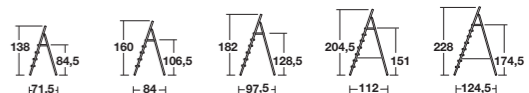

Scala lux tuttacciaio

CONFORME DLGS 081/08

gradini steps	4	5	6	7	8
art.	724	720	721	722	723
EAN	8005673007242	8005673007204	8005673007211	8005673007228	8005673007235
x1 dim. imballo pack size termoretraibile shrink wrapping	145,5x45,5x9 cm	168,5x48,5x9 cm	191,5x51,5x9 cm	215x54,5x9 cm	239,5x57x9 cm
peso lordo gross weight	kg 5,200	kg 6,020	kg 7,230	kg 8,530	kg 9,810
volume 100 x volume 100 x	4,10 m³	4,90 m³	5,80 m³	6,70 m³	7,70 m³