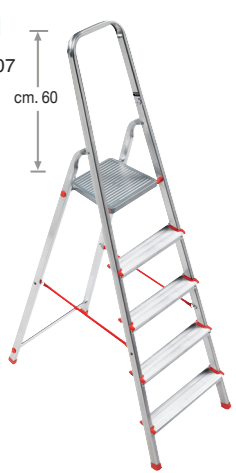

- Adatta all'uso domestico e professionale.
- Struttura in lega di alluminio.
- Piano con bordo arrotondato salvadita e ampia base di appoggio.
- Cinghia fermo apertura su scala a 5-6-7-8 gradini.
- For domestic and professional use.
- Aluminium alloy structure.
- Treads with safe-fingers rounded edge and large surface.
- The models with 5-6-7 and 8 steps are provided with a safety belt to secure the open position.

MONTANTE ANTERIORE
mm. 40x20
Front stay 40x20 mm.

MONTANTE POSTERIORE
mm. 35x20
Back stay 35x20 mm.

Superscala alluminio