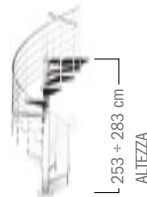

Magia50.Xtra

Magia50.Xtra è composta da 11, 12, 13 o 15 alzate, completa di ringhiera. Per realizzare una **Magia50.Xtra** con 14 alzate, per un'altezza da 295 a 330 cm, occorre

acquistare una **Magia50.Xtra** con 15 gradini ed eliminare un gradino al momento della posa in opera. L'altezza massima della scala arriva fino a 353 cm.

COLORI
E FINITURE

COLORI METALLO: GRIGIO GHISA O BIANCO

COMPOSIZIONE
KIT

11 ALZATE

12 ALZATE

13 ALZATE

15 ALZATE

OPTIONAL
BALAUSTR
MAGIA.XTRA
120 cm

SENZA FORO

FORO QUADRO

FORO TONDO

La balaustra supplementare **Magia.Xtra** consente di proteggere l'apertura del piano superiore. È composta da moduli componibili da 120 cm, 5 colonnine, 5 tubi paralleli e corrimano. La balaustra può assumere anche forma circolare.

COLORE METALLO

GRIGIO GHISA

BIANCO

BALAUSTR MAGIA.XTRA 120 cm

K27050000

K27049000

DIAMETRO 110 (foro minimo diam.115)

COLORE METALLO		GRIGIO GHISA	BIANCO
*ALTEZZA 232 + 259 cm	11 ALZATE	K25002000	K25001000
*ALTEZZA 253 + 283 cm	12 ALZATE	K25008000	K25007000
*ALTEZZA 274 + 306 cm	13 ALZATE	K25014000	K25013000
*ALTEZZA 295 + 353 cm	15 ALZATE	K25020000	K25019000