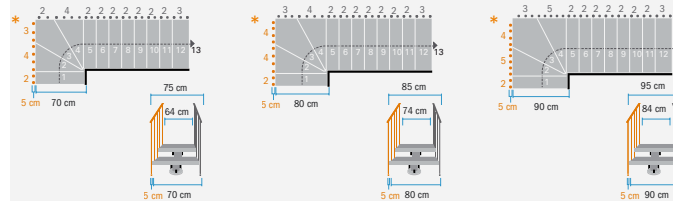

Magia90

Magia90 è composta da 11, 12, 13 o 15 alzate e da un lato ringhiera. Per realizzare una **Magia90** con 14 alzate (13 gradini), per un'altezza da 261 a 325 cm, occorre acquistare una **Magia90** con 15 alzate (14 gradini) ed eliminare un gradino

al momento della posa in opera. L'altezza massima della scala arriva fino a 349 cm. Per realizzare configurazioni "su misura", si possono acquistare la ringhiera esterna e la balaustra per il piano di arrivo.

OPTIONAL BALAUSTRAGIA MAGIA 120 cm

La balaustra supplementare **Magia** consente di proteggere l'apertura del piano superiore. È composta da moduli componibili da 120 cm, 10 colonnine e corrimano.

OPTIONAL RINGHIERA ESTERNA

La ringhiera supplementare esterna **Magia90**, composta da 5 colonnine, corrimano e fissaggi, viene utilizzata come protezione se il lato esterno della scala è lontano dal muro. La ringhiera esterna allarga la misura della scala di 5 cm.