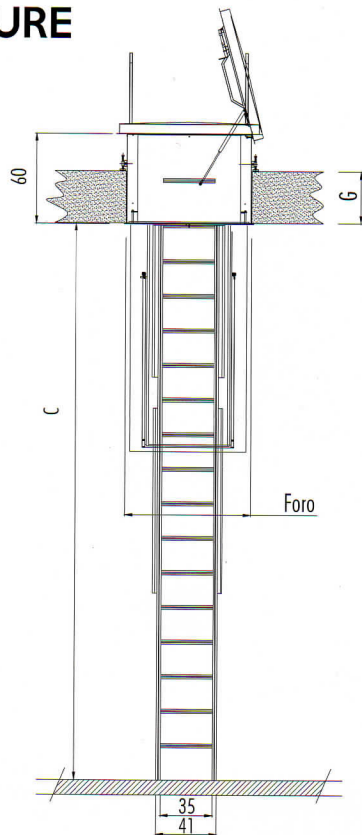

SCALA ACCESSO COPERTURE

MODELLO ACI	A x B			C	G
SVEZIA	90x70	100x70	-	270/300	18/40
ALLUMINIO	90x70	100x70	-	270/300	18/40
TRE	-	120x70	130x70	270	18/40
	-	120x70	130x70	280	18/40
	-	-	130x70	300	18/40
QUATTRO	90x70	100x70	-	270	18/40
	90x70	100x70	-	280	18/40
	-	100x70	-	300	18/40
ACI ALLUMINIO MOTORIZZATA	90x72	-	-	270/300	18/40
	100x72	120x72	130x72	270/300	18/40
	100x72	120x72	130x72	301/325	18/40